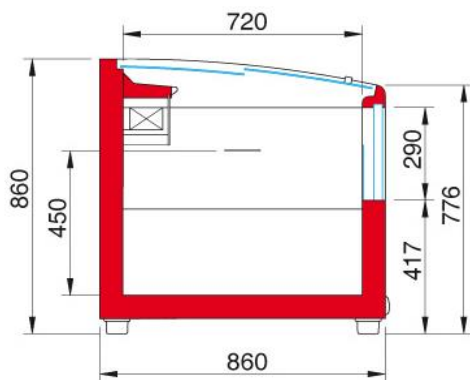

Tekniset tiedot

Ulkomitat (KxLxS):	860 x 1650 / 2100 / 2500 x 860 mm
Sisämitat (KxLxS):	ks. tekniset mitat
Hyllymitat (LxS):	ks. tekniset mitat
Nettopaino:	
Nettotilavuus:	
Bruttotilavuus:	
Liitäntäteho:	
Sulatus:	Automaattinen, kuumakaasusulatus
Energiankulutus:	- kWh / vrk
Äänitaso:	- dBA
Kylmäaine:	R290a
Lämpötilaohjaus:	Elektroninen
Lämpötila-alue:	TN 0...+2°C, BT -18...-23°C tai TN/BT monitoimiallas
Toimintaolosuhteet:	Minimi + 16 °C Maksimi + 25 °C / 60% suht. ilmankosteus
Ilmastoluokitus:	3

Kuljetus

Bruttopaino:
Pakkauksen koko KxLxS:

Lisävarusteita:

LED-valaistus

Tekniset mitat

Header model

Saatavana kahdella eri kansirakenteella;
tasainen tai takaa korkeampi
kansirakenne.