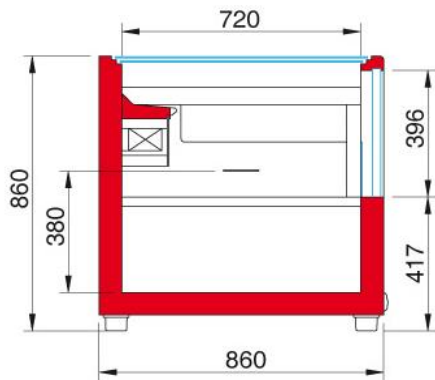

Tekniset tiedot

Ulkomitat (KxLxS):	860 x 1650 / 2100 / 2500 x 860 mm
Sisämitat (KxLxS):	ks. tekniset mitat
Hyllymitat (LxS):	ks. tekniset mitat
Nettopaino:	
Nettotilavuus:	
Bruttotilavuus:	
Liitäntäteho:	
Sulatus:	Automaattinen, kuumakaasusulatus
Energiankulutus:	- kWh / vrk
Äänitaso:	- dBA
Kylmäaine:	R290a
Lämpötilaohjaus:	Elektroninen
Lämpötila-alue:	TN 0...+2°C, BT -18...-23°C tai TN/BT monitoimiallas
Toimintaolosuhteet:	Minimi + 16 °C Maksimi + 25 °C / 60% suht. ilmankosteus
Ilmastoluokitus:	3

Kuljetus

Bruttopaino:
Pakkauksen koko KxLxS:

Lisävarusteita:

LED-valaistus

Tekniset mitat

Header model

Saatavana kahdella eri kansirakenteella;
tasainen tai takaa korkeampi
kansirakenne.